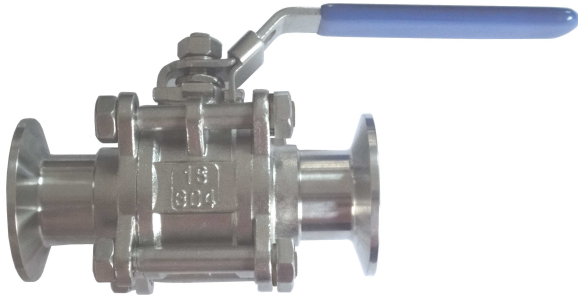

## 3PC卫生级卡盘球阀

## 3PC Sanitary ball valves,TC type

SIZE	Φd	ΦD	ΦG	L	H	W
1S	22.5	50.5	43.5	110.0	60.0	125.0
1.5S	35.0	50.5	43.5	130.0	80.0	155.0
2S	47.0	64.0	56.5	150.0	96.0	185.0

### MATERIAL LIST

ITEM	DESCRIPTION	MATERIAL
1	BODY	CF8/CF8M
2	CAP	CF8/CF8M
3	BALL	304/316
4	BALL SEAT	PTFE
5	STEM	304/316
6	THRUST WASHER	PTFE
7	STEM PACKING	PTFE
8	GLAND NUT	304
9	HANDLE	304
10	PLASTIC COVER	PLASTIC
11	STEM WASHER	304
12	STEM NUT	304
13	BOLT	304
14	BOLT WASHER	304
15	BOLT NUT	304

### FEATURES:

- 连接方式：卡箍快装
- 带锁式手柄：可选
- 表面处理：电解抛光
- 材质：304、304L、316、316L；
  
- Connection: TC Ferrule end
- Locking Device Handle(Optional)
- Surface: Electronic polish
- Material: 304、304L、316、316L

2014-2-17