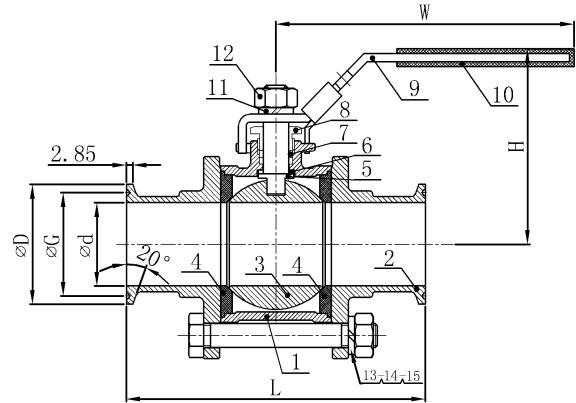

## 3PC卫生级卡盘球阀

## 3PC Sanitary ball valves,TC type

SIZE	Φd	ΦD	ΦG	L	H	W
1S	22.5	50.5	43.5	110.0	60.0	125.0
1.5S	35.0	50.5	43.5	130.0	80.0	155.0
2S	47.0	64.0	56.5	150.0	96.0	185.0

### MATERIAL LIST

ITEM	DESCRIPTION	MATERIAL
1	BODY	CF8/CF8M
2	CAP	CF8/CF8M
3	BALL	304/316
4	BALL SEAT	PTFE
5	STEM	304/316
6	THRUST WASHER	PTFE
7	STEM PACKING	PTFE
8	GLAND NUT	304
9	HANDLE	304
10	PLASTIC COVER	PLASTIC
11	STEM WASHER	304
12	STEM NUT	304
13	BOLT	304
14	BOLT WASHER	304
15	BOLT NUT	304

### FEATURES:

- 连接方式：卡箍快装
- 带锁式手柄：可选
- 表面处理：电解抛光
- 材质：304、304L、316、316L；
  
- Connection: TC Ferrule end
- Locking Device Handle(Optional)
- Surface: Electronic polish
- Material: 304、304L、316、316L

2014-2-17